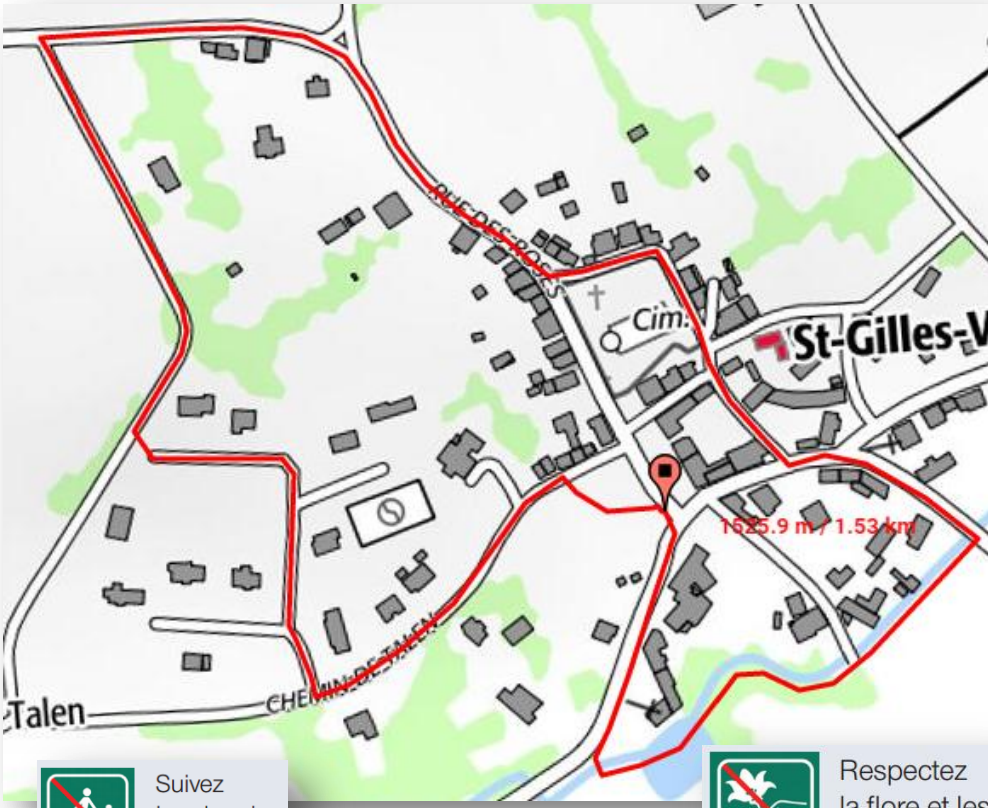

Au pays de
SAINT GILLES VIEUX MARCHÉ

Village Fleuri
Niveau national

Circuits de randonnée

CIRCUIT
VTT N° 15

DISTANCE: 15 KM

SUIVRE LE FLECHAGE VTT

ORANGEN N°15 PASSAGE DANS LA COMMUNE DE SAINT MAYEUX

Départ Place Antoine De Saint Pierre
Direction Le Quillio

Suivez les chemins balisés

Respectez la flore et les plantations

« BALADE COULEURS ET PAYSAGES »

DISTANCE: 1.5 KM
SUIVRE LE FLECHAGE
SUR LES ARDOISES

Départ face au restaurant de La Vallée
 Direction Mûr de Bretagne

Veillez à la propreté des lieux

Tenez votre chien en laisse

« CIRCUIT PEDESTRE »

DISTANCE: 8.5 KM
SUIVRE LE FLECHAGE
JAUNE

Départ Place Antoine De Saint Pierre
 Direction Le Quillio

Balissage des sentiers	Sentiers PR®
Continuité de sentier	
Changement de direction	