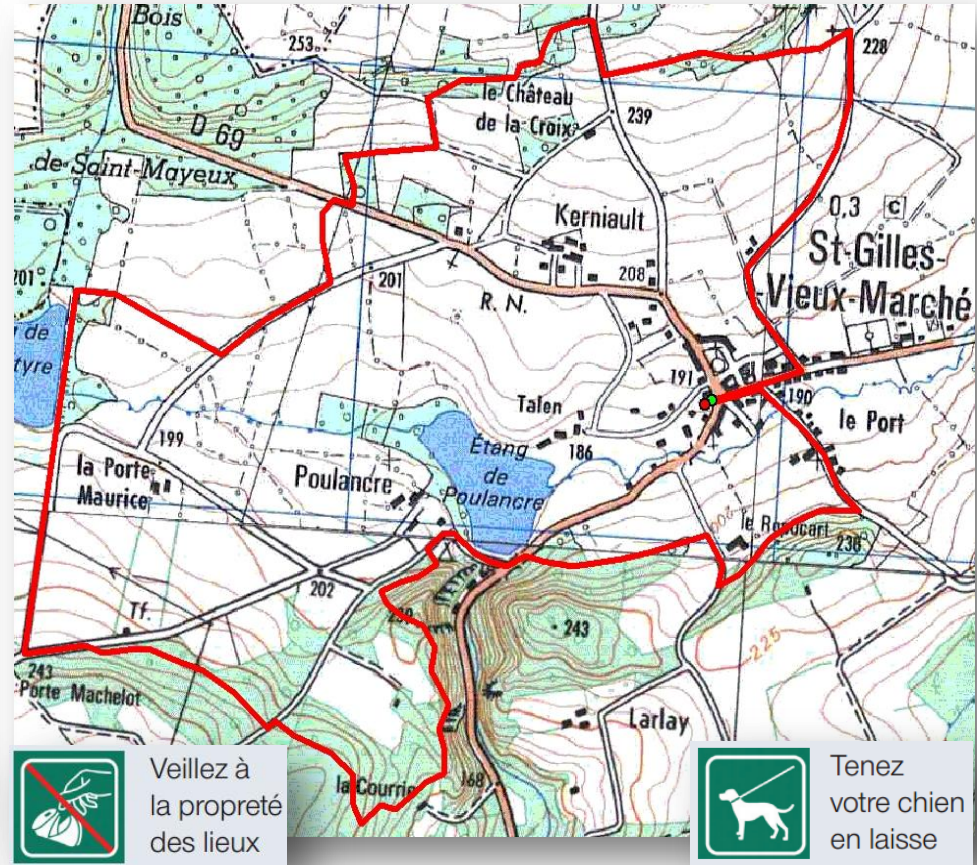

Au pays de
SAINT GILLES VIEUX MARCHÉ

Village Fleuri
Niveau national

Circuits de randonnée

CIRCUIT
VTT N° 15

DISTANCE: 15 KM

SUIVRE LE FLECHAGE VTT

ORANGEN N°15 PASSAGE DANS LA COMMUNE DE SAINT MAYEUX

Départ Place Antoine De Saint Pierre
Direction Le Quillio

Suivez les chemins balisés

Respectez la flore et les plantations

« BALADE COULEURS ET PAYSAGES »

DISTANCE: 1.5 KM
SUIVRE LE FLECHAGE
SUR LES ARDOISES

Départ face au restaurant de La Vallée
 Direction Mûr de Bretagne

Veillez à la propreté des lieux

Tenez votre chien en laisse

« CIRCUIT PEDESTRE »

DISTANCE: 8.5 KM
SUIVRE LE FLECHAGE
JAUNE

Départ Place Antoine De Saint Pierre
 Direction Le Quillio

Balissage des sentiers	Sentiers PR®
Continuité de sentier	
Changement de direction	